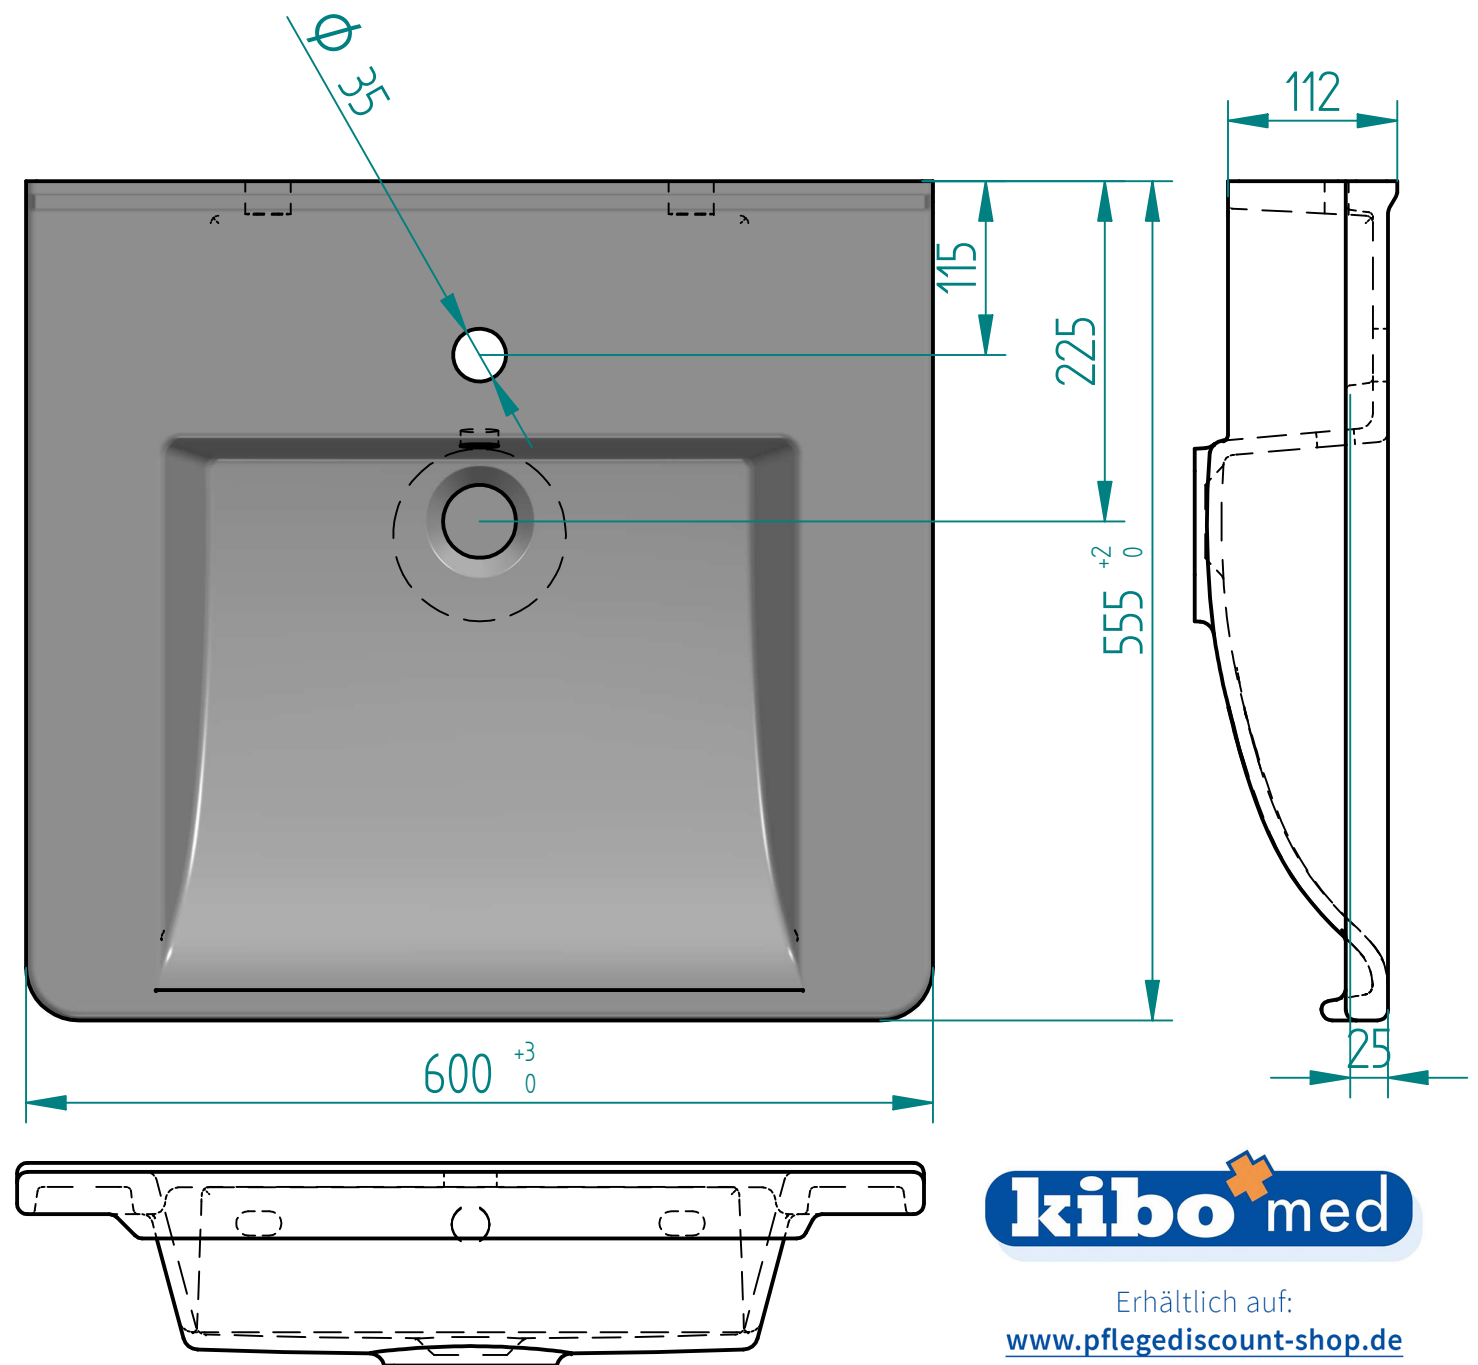

GTM-601-2 eco

kibo med

Erhältlich auf:
www.pflegediscout-shop.de